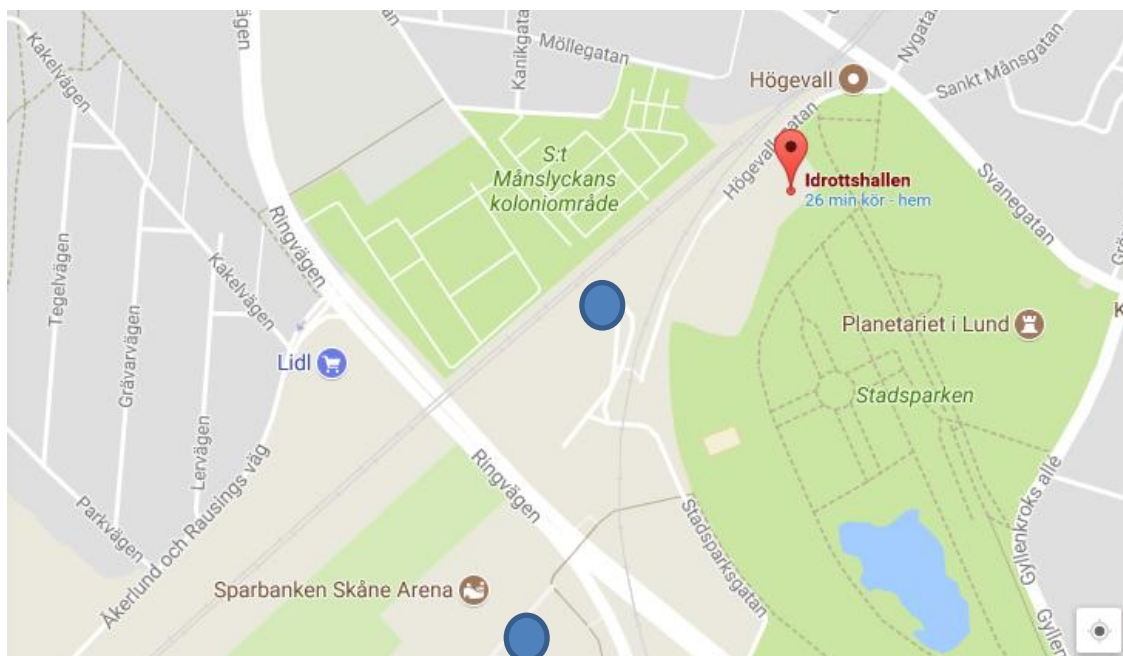

Parkering

Parkeringsplatser finns i parkeringshus Arena-Park, samt vid Sparbanken Skåne Arena